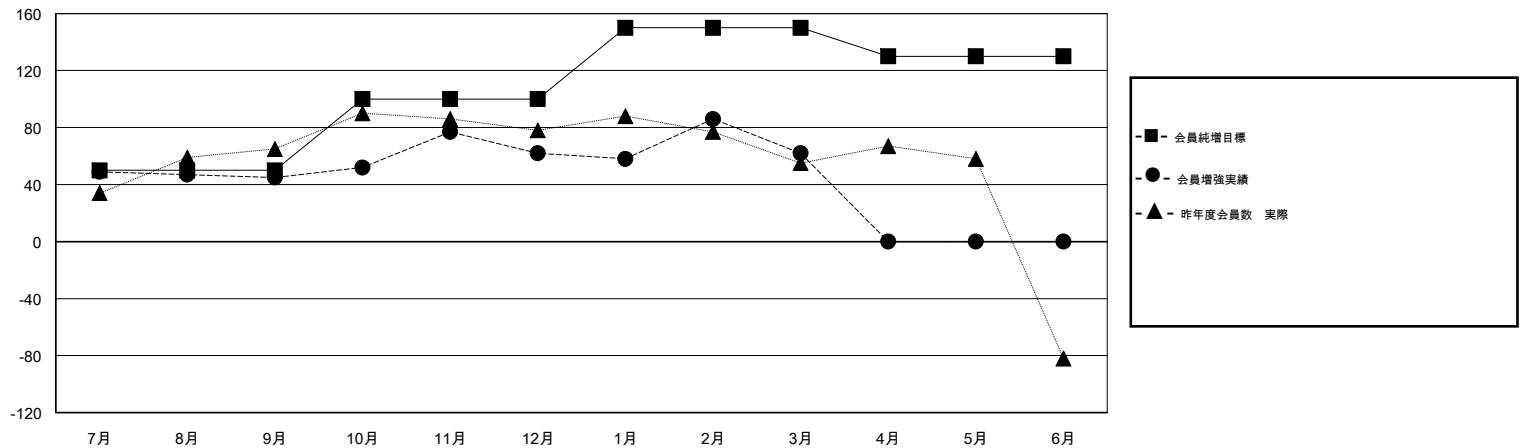

# MONTHLY MEMBERSHIP PROGRESS REPORT

District 336 C

Results as of: 03/31/2018

GMT: MASAYOSHI MARUYAMA, YASUHISA NAKAMURA

地域 JAPAN

GMT会則地域

クラブ			
結果 : 2017-2018			
四半期	新クラブ目標	新クラブ	解散クラブ
7月/8月/9月	0	0	0
10月/11月/12月	0	0	0
1月/2月/3月	0	0	0
4月/5月/6月	1	0	0

名			
結果 : 2017-2018			
四半期	会員純増目標	会員増強実績	退会者(転籍を含む) 実際
7月/8月/9月	50	94	47
10月/11月/12月	50	56	39
1月/2月/3月	50	67	66
4月/5月/6月	-20	0	0

新クラブ目標及び実績累計

会員目標及び実績累計

解散クラブ: 0	65 CLUBS OF 95 一名以上の新会員を登録	<b>男女別</b>
退会者		男性 2,874 (83.52%)
物故会員 22		女性 567 (16.48%)
クラブ解散 0		女性%年度目標: 20%
その他 130	<a href="#">会員累計データを見るには、ここをクリック</a>	世帯主/家族会員合計 747
合計 152		国際会費半額の家族会員 400